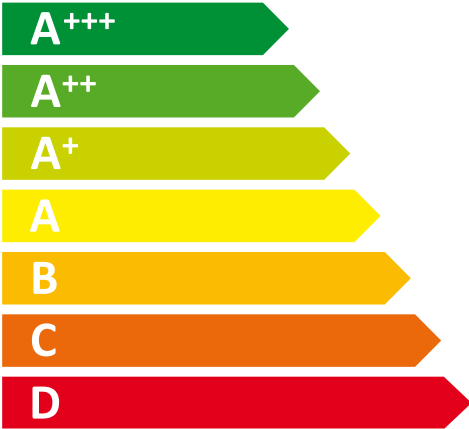

ENERG
енергия · ενεργεια

WHIRLPOOL

UW6 F2C WB 2

ENERGIA · ЕНЕРГИЯ
ΕΝΕΡΓΕΙΑ · ENERGIJA
ENERGY · ENERGIE · ENERGI

226
kWh/annum

- L

223L

41 dB