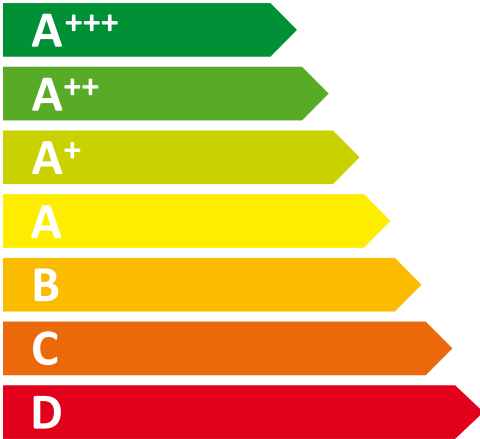

ENERG
енергия · ενεργεια

WHIRLPOOL

FWSG61083BV CS

ENERGIA · ЕНЕРГИЯ · ΕΝΕΡΓΕΙΑ
ENERGIJA · ENERGY · ENERGIE
ENERGI

153
kWh/annum

8552
L/annum

6
kg

ABC**C**DEFG