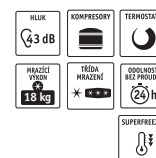

monoklimatická chladnička, 6. SMYSL FreshControl, displej kontrola vlhkosti, AntiBacterial, Activo°, StarLight skleněné nastavitelné police, externí rukojeť vzduchový ventil, barva: černá

- celkový objem: 368 l
- využitelný objem: 366 l
- roční spotřeba energie: 152 kWh
- energetická třída: A+ • klimatická třída: SN - T
- rozměry (v x š x h): 1790 x 596 x 626 mm

chladnička **WME16402 W**

novinka

A++

bílá
16 190,-

monoklimatická chladnička, skleněné nastavitelné police
vzduchový ventil, externí rukojeť, barva: bílá

- celkový objem: 325 l
- využitelný objem: 323 l
- roční spotřeba energie: 110 kWh
- energetická třída: A++ • klimatická třída: SN - T
- rozměry (v x š x h): 1590 x 596 x 626 mm

mraznička **WVN1863 NF N**

novinka

černá
24 590,-

6. SMYSL, No Frost, vzduchový ventil, 2 zásuvky + 2 MAX SPACE + 2 malé
1 police s výklopnými dvířky, externí rukojeť, barva: černá

- celkový objem: 246 l
- využitelný objem: 228 l
- roční spotřeba energie: 303 kWh
- energetická třída: A+ • klimatická třída: SN - T
- rozměry (v x š x h): 1790 x 596 x 626 mm