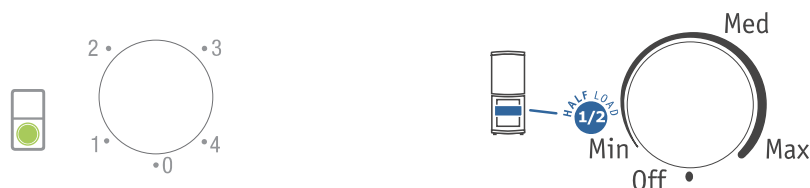

C. Ovládací panel

- Teplejší zóna
- Zóna střední teploty
- Chladnější zóna

Poznámka: počet a typ polic a tvar doplňků se může lišit podle modelu.

Držák na láhve, dveřní přihrádky i poličky jsou vyjímatelné.

Nastavení teploty uvnitř chladicího oddílu

Termostat na Min/1: vnitřní teplota vyšší
 Termostat na Max/7: vnitřní teplota nižší
 Termostat na Off/0 (Vyp): vypnutí pouze chladicího oddílu

Doporučujeme nastavit termostat do střední polohy 3-4/med.