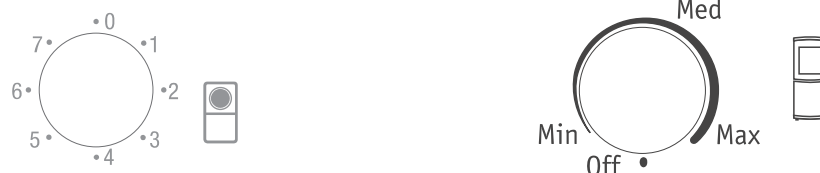

Tato kombinovaná chladnička-mraznička je vybavena dvěma kompresory, takže regulace obou oddílů, chladničky i mrazničky, je zcela samostatná.

Nastavení teploty uvnitř chladicího oddílu

Termostat na Min/1: vnitřní teplota vyšší
Termostat na Max/7: vnitřní teplota nižší
Termostat na Off/0 (Vyp): vypnutí pouze chladicího oddílu

Doporučujeme nastavit termostat do střední polohy 3-4/med.