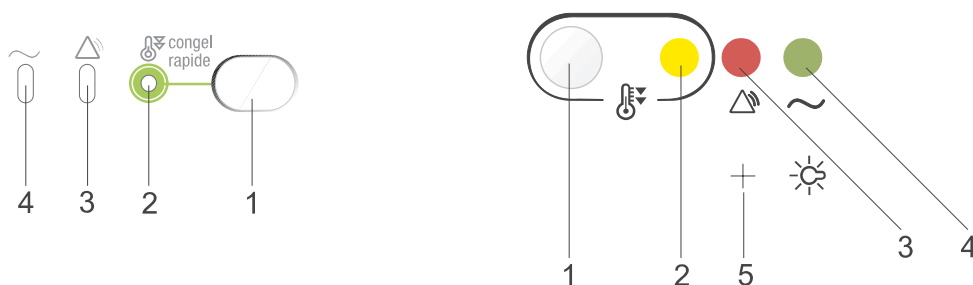

Nastavení teploty uvnitř chladicího oddílu

Termostat na Min/1: vnitřní teplota vyšší
 Termostat na Max/7: vnitřní teplota nižší
 Termostat na Off/0 (Vyp): vypnutí pouze chladicího oddílu

Doporučujeme nastavit termostat do střední polohy 3-4/med.

Nastavení teploty uvnitř mrazicího oddílu (se signalizací funkce "1/2 náplň" - podle modelu)

Termostat su Min/1: vnitřní teplota vyšší
 Termostat na Max/4: vnitřní teplota nižší
 Termostat na Off/0 (Vyp): vypnutí pouze mrazicího oddílu

Doporučujeme nastavit termostat do polohy med/2-3.

Popis světelné signalizace

1. Tlačítko chodu "super" - rychlé zmrazování - znamená rozsvícení žluté kontrolky 2.
3. **Červená kontrolka** signalizuje kritickou teplotu uvnitř mrazicího oddílu.
4. **Zelená kontrolka** signalizuje, že je výrobek připojen ke zdroji elektrického proudu.
5. Vypínač osvětlení (podle modelu).