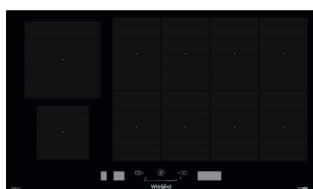

SMP 9010 C/NE/IXL

Indukční varná deska v šířce 86 cm

- Maximální příkon: 11 kW
- **PowerManagement**
- **Technologie 6. SMYSL SmartSense**, Navigátor vaření, FlexiFull, ChefControl
- 10 indukčních zón
- Dotykové ovládání: Slider + textový displej v českém jazyce
- Způsoby vaření: Rozpouštění, Dušení, Smažení, Grilování, Moka
- 18 stupňů výkonu + **PowerBooster**
- Provedení: černá, bez rámu, povrch **iXelium™**
- Možnost zabudování varné desky v rovině s pracovní plochou
- Rozměry (v x š x h): 51 x 860 x 510 mm, rozměr výřezu (š x h): 840 x 490 mm

86 cm