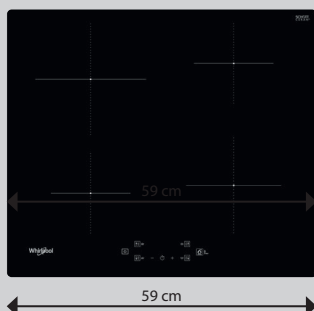

FreshCare+

Pára a speciální rotace bubny udržují prádlo v pračce svěží a voňavé až 6 hodin po skončení cyklu.

19 490 Kč / 16 990 Kč

VÝHODNÁ nabídka

OMK38HU0X

Horkovzdušná trouba

- Manuální funkce: Horní + dolní ohřev, Rozmrazování, Konvekční ohřev, Gril, Horký vzduch, Turbo gril, **Cook 3**
- Speciální funkce: Pizza
- Ovládání pomocí push knoflíků
- Displej: černobílý grafický
- **HydroClean** - čištění pomocí páry
- Vnitřní objem: **71 l**
- 2 skla
- Provedení: nerez, černé sklo dveří
- Příslušenství: Rošt, 2 plechy na pečení
- Rozměry (v x š x h): 595 x 595 x 551 mm
- *10 let záruka na motor ventilátoru***

+

WS Q7360 NE

Indukční varná deska v šířce 59 cm

- Příkon: 7,2 kW
- **PowerManagement** – možnost volby příkonu desky vč. jejího připojení na 230 V
- **Technologie 6. SMYSL** – 4 automatické nízkoteplotní funkce: Udržování v teple, Rozpuštění, Dušení, Uvedení do varu
- Dotykové ovládání
- 4 indukční varné zóny
- 9 stupňů výkonu + **PowerBooster** – maximálně rychlý ohřev na každé plotně
- Možnost zabudování varné desky v rovině s pracovní plochou
- Provedení: černá, bez rámu
- Rozměry (v x š x h): 54 x 590 x 510 mm, rozměry výřezu (š x h): 560 x 480 mm