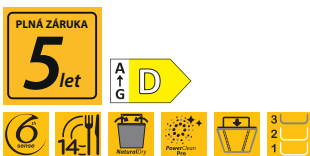

reddot winner 2022

SpaceClean

W8I HF58 TU

Plně vestavná myčka nádobí Maxi Space, šířka 60 cm

- Dotykový displej a ovládání
- **Technologie 6. SMYSL PowerClean Pro**
- **Door Opening System** – automatické pootvěření dvířek po ukončení mycího cyklu, rychlé dosušení přirozenou cirkulací vzduchu
- **8 programů:** 6th sense - Auto Intenzivní 65°C, Auto Mix 55°C, Auto Rychlý 50°C; Eco 50°C, Rapid 45°C, Sklo, Předmytí, Samočistění
- **Time on floor** – promítání zbytkového času na podlahu
- **Přidavné funkce:** Odložený start, Tichý, Rapid, Poloviční náplň, Antibakteriální oplach, Extra sušení
- Kapacita: 14 jídelních souprav
- Výbava: **SpaceClean zásuvka, Vnitřní osvětlení, Aquastop**
- Spotřeba energie/vody za cyklus: 0,66 kWh/9,5 l
- **Hlučnost: 38 dB**
- Rozměry (v x š x h): 820x598x555
- ***10 let záruka na motor vypouštěcího čerpadla***

26 990 Kč / 23 490 Kč

Vnitřní prostor Maxi Space

Inovativní řešení vnitřního prostoru, které nabízí až o 10 % více prostoru pro uložení nádobí.

SpaceClean

W8I HT58 TS

Plně vestavná myčka nádobí Maxi Space, šířka 60 cm

- Displej, ovládání tlačítky
- **Technologie 6. SMYSL PowerClean Pro**
- **Door Opening System** – automatické pootvěření dvířek po ukončení mycího cyklu, rychlé dosušení přirozenou cirkulací vzduchu
- **8 programů:** 6th sense – Auto Intenzivní 65°C, Auto Mix 55°C, Auto Rychlý 50°C; Eco 50°C, Rapid 45°C, Sklo, Předmytí, Samočistění
- **Time on floor** – promítání zbytkového času na podlahu
- **Přidavné funkce:** Odložený start, Tichý, Poloviční náplň, Antibakteriální oplach, Sušení Extra
- Kapacita: 14 jídelních souprav
- Výbava: **SpaceClean zásuvka, Posuvné panty, Aquastop**
- Spotřeba energie/vody za cyklus: 0,64 kWh/9,5 l
- **Hlučnost: 38 dB**
- Rozměry (v x š x h): 820x598x555 mm
- ***10 let záruka na motor vypouštěcího čerpadla***

26 090 Kč / 22 690 Kč

W7I HT40 T