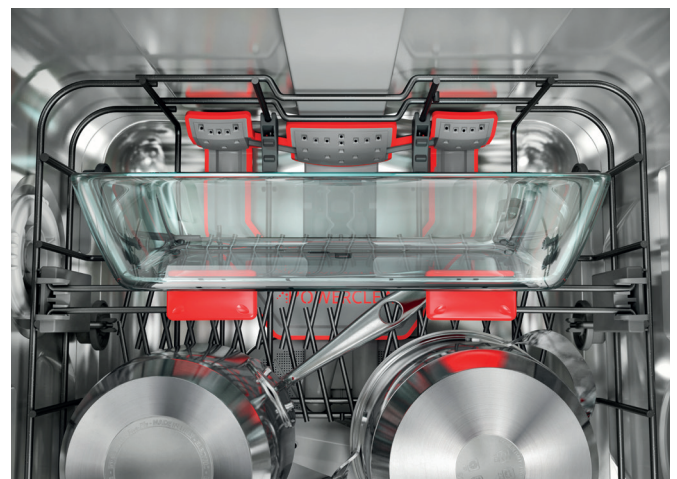

PowerClean Pro

Výkonné vodní trysky v zadní části myčky zajišťují nejlepší výsledky mytí i při nejsilnějším znečištění. Inteligentní senzory detekují úroveň znečištění a podle toho upravují tlak vody.