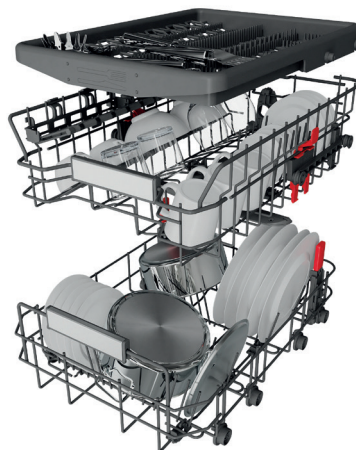

Nastavitelný horní koš

Nastavitelný horní koš vaší myčky nádobí vám umožní v případě potřeby vytvořit větší prostor a také bez námahy umístit neobvykle tvarované předměty.