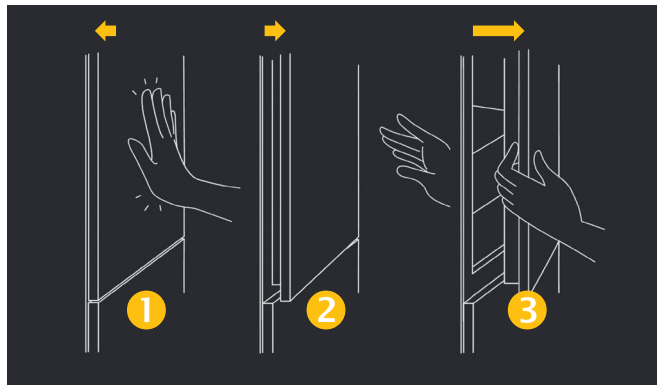

Push to open

Unikátní patentovaný systém pro automatické otevírání dveří jemným zatlačením na dveře chladničky / mrazničky bez rukojeti

Otevírejte dveře chladničky v jednoduchých 3 krocích:

1. Zatlačte na dveře
2. Dveře se automaticky otevrou
3. Uchopte dveře za hranu a chladničku otevřete