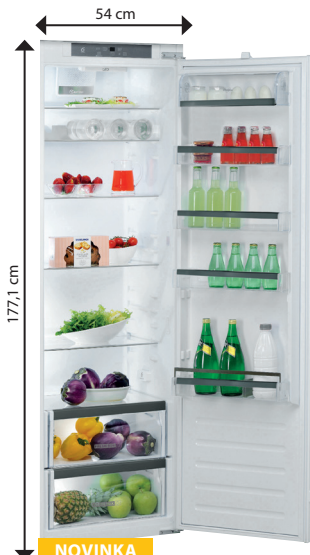

ARG 18082

Jednodvřevá chladnička

- **Technologie 6. SMYSL Fresh Control** – udržuje ideální vlhkost a teplotu
- Elektronické ovládání + dotykový displej
- Vnitřní ventilátor
- Roční spotřeba energie: 115 kWh
- Využitelný objem: 314 l
- **Hlučnost: 34 dB**
- Klimatická třída: SN-T
- Instalace nábytkových dveří: posuvné kolejničky
- Rozměry (v x š x h): 1771 x 540 x 545 mm
- ***10 let záruka na kompresor***

NOVINKA

21 790 Kč / 18 990 Kč

NOVINKA

22 990 Kč / 19 990 Kč