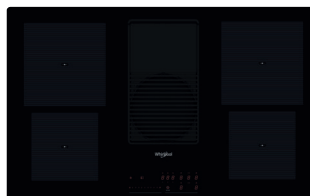

WVH 92 K/1

Indukční varná deska s integrovaným odsavačem par

Varná deska

- Dotykové ovládání – slider
- Automatické funkce: pomalé vaření, automatické uvedení do bodu varu, Pauza, Dětská pojistka
- 4 indukční varné zóny
- 9 stupňů rychlosti + **Power booster**
- Casovač každé zóny
- **Power Management**
- Provedení: černá, bez rámu, lze zabudovat do roviny s pracovní deskou
- Doporučené připojení k el. síti: 230 V 1N ~ nebo 400V 3N ~ dle zvoleného příkonu
- Rozměry (v x š x h): 223 x 830 x 515 mm, výřez (š x h): 807 x 492 mm

Odsavač par

- Dotykové ovládání – integrováno do ovládání varné desky
- Automatické funkce: nastavení výkonu odsávání v závislosti na nastaveném výkonu varných zón s automatickým opožděným vypnutím odsávání
- 3 stupně odsávání + **2 booster** s automatickým přepnutím na standardní stupeň odsávání
- Hladina hluku: 61 dB pro 1 pW
- Kapacita odsávání: 647 m³/h
- Příslušenství: hliníkový tukový filtr
- Lze dokoupit:
  - instalační potrubí pro odvod par + filtry pro recirkulaci - FK VH 5-C / 859991633860
  - uhlíkové filtry pro recirkulační režim - CF VH 4-C / 859991633870

45 990 Kč / 39 990 Kč