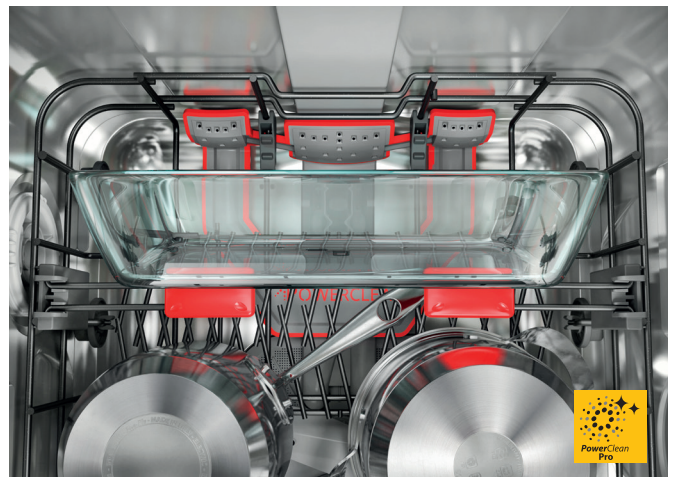

PowerClean Pro

PowerClean Pro

Výkonné vodní trysky v zadní části myčky zajišťují nejlepší výsledky mytí i při nejsilnějším znečištění. Inteligentní senzory detekují úroveň znečištění a podle toho upravují tlak vody.