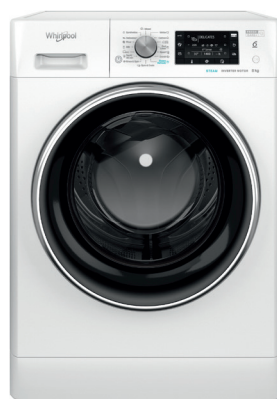

## FFD 10469 BCV EE

Předem plněná pračka

- **Technologie 6. SMYSL** – automaticky přizpůsobuje parametry praní
- **FreshCare+** – svěží prádlo až 6 hodin po skončení praní
- **Steam Hygiene/Steam Refresh** – samostatný parní program
- BPM SenselInverter – tichý a úsporný motor
- **Clean+** – upraví program podle znečištění prádla
- Kapacita: 10 kg
- LCD displej v českém jazyce
- 1400 ot./min
- Spotřeba vody za cyklus/ energie za 100 cyklů: 52 l/51 kWh
- **Maximální hlučnost: 76 dB**
- Rozměry (v x š x h): 850 x 595 x 605 mm
- **\*10 let záruka na motor\***