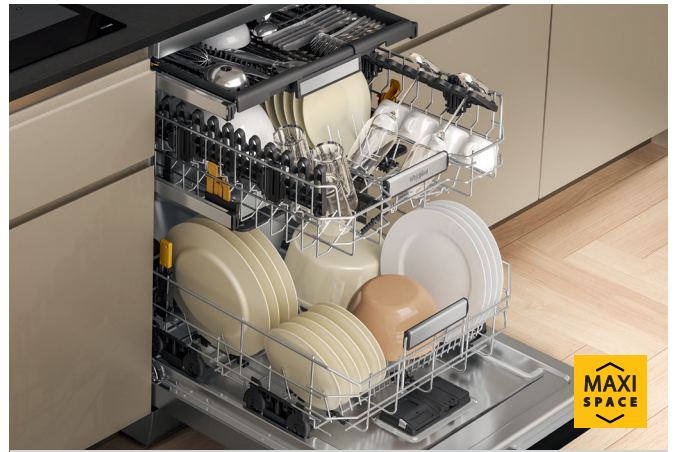

MAXI SPACE

Vnitřní prostor Maxi Space

Inovativní řešení vnitřního prostoru, které nabízí o 10% více místa díky zvětšenému prostoru mezi koši. Najednou můžete vložit do spodního koše talíře až o průměru 32 cm a zároveň do středního koše (dezertní) o průměru 19 cm.